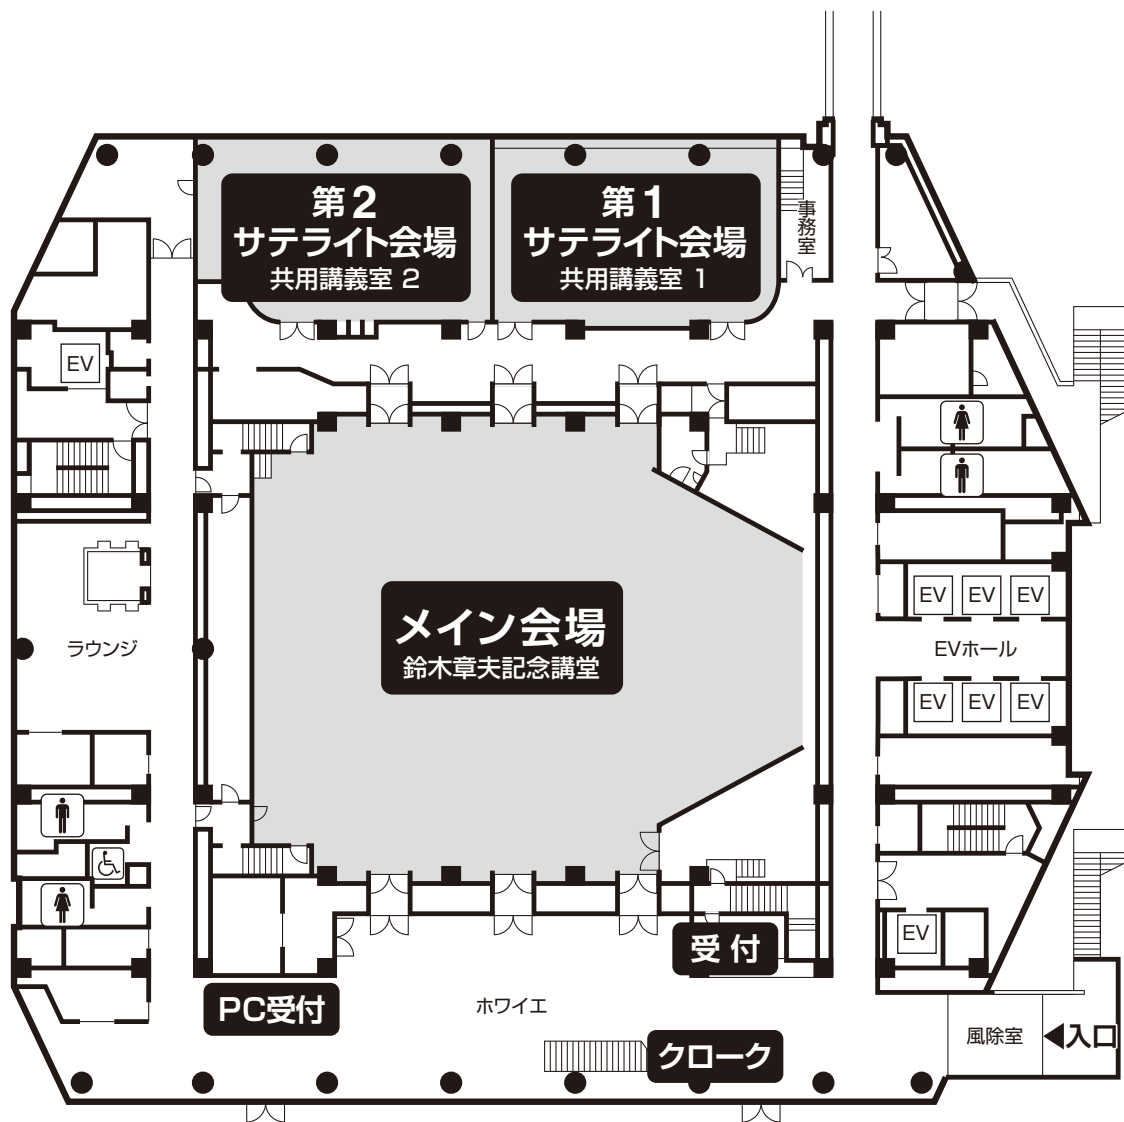

2F M&D タワー

- 会場内では飲食が禁止となっております。ホワイエ・ラウンジをご利用ください。
- サテライト会場では、聴講はできますが、質問をお受けすることはできません。質問がある場合は、メイン会場よりお願いします。